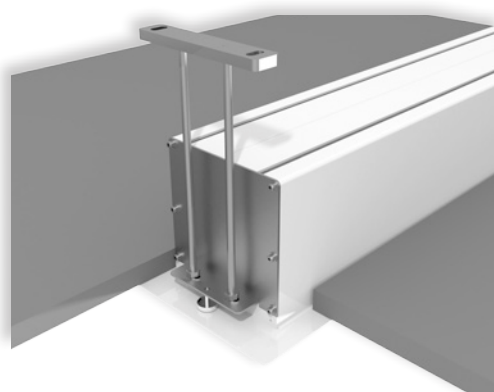

**GIOTTO HOME CINEMA** è lo schermo elettrico per incasso in **controsoffitto** più innovativo del mercato in quanto prevede la possibilità di "UPGRADE" dello stesso. La sua accurata ingegnerizzazione meccanica lo rendono una soluzione unica per applicazioni all'interno di controsoffitti sia in ambienti professionali che residenziali. Lo schermo Giotto è di facile installazione e dà l'opportunità di **installare il tubo di avvolgimento** con il relativo telo di proiezione al **termine dell'installazione**.

Questa peculiare caratteristica permette di sostituire facilmente la superficie di proiezione qualora venga richiesto dal cliente per manutenzione o per la necessità di effettuare un "upgrade" della stessa.

Questo modello è dotato di bordi neri laterali larghi 5 cm., di bordo nero inferiore alto 5 cm. e di un abbassamento superiore nero alto 30 cm.

**Particolare lato sinistro**

*Disponibile nei formati 4:3, 16:9, 16:10 e su misura.*

 n.2  
 Staffe  
 soffitto

 n.1  
 Interruttore  
 salita/discesa

 Telecomando  
 con ricevitore  
 integrato

 Telecomando  
 con ricevitore  
 esterno

 Relè  
 12 volt

 Interfaccia  
 a contatti  
 puliti