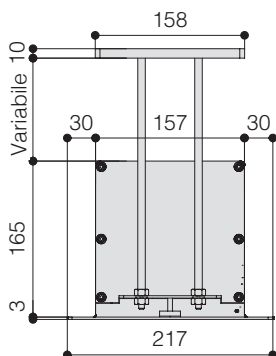

VISTA LATERALE CASSONETTO