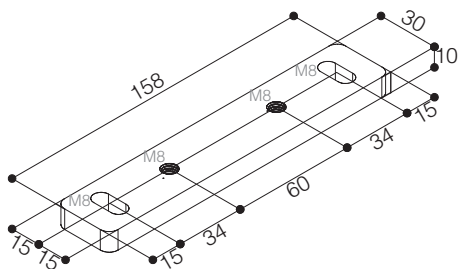

STAFFA A SOFFITTO