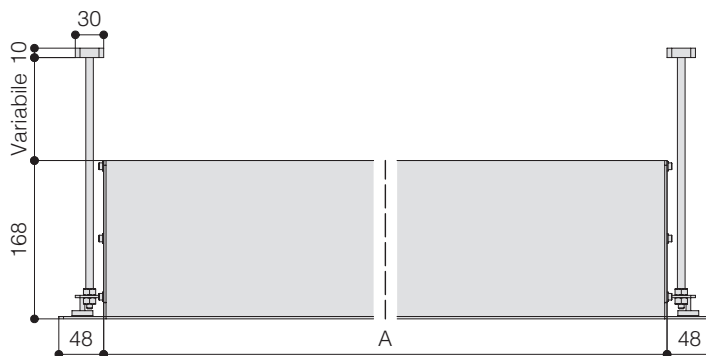

VISTA FRONTALE CASSONETTO

SPECIFICHE TECNICHE

- Motorizzazione silenziosa e veloce
  - Potenza: **6 Nm** *Fino 300 cm.* / **10 Nm** *Oltre 300 cm.*
  - Velocità: **17 rpm**
  - Input: **230V / 50 Hz**
  - Consumo: **137 W** / **156 W**
  - Certificazione: **IMQ**
- Cassonetto interamente in alluminio
- Parte inferiore del cassonetto, sportello e cornice verniciata con polveri epossidiche bianche (RAL 9010)
- Contrappeso nero: altezza 44 mm. - profondità 17 mm.
- Due staffe per ancoraggio a soffitto con 4 barre filettate lunghe 100 cm.
- Interruttore salita/discesa in dotazione
- Superfici per proiezione classificate ignifughe - classe M1, M2 e B1
- Tutti i formati e le misure sono forniti con bordi neri laterali larghi 5 cm., bordo nero inferiore alto 5 cm. ed extra drop superiore alto 30 cm.
- Altezza minima necessaria nel controsoffitto: 17 cm.
- Cassonetto disponibile in diversi colori (*optional*)

FORMATI E DIMENSIONI misure in cm

Formato 4:3 Dimensioni (BxH)	Formato 16:9 Dimensioni (BxH)	Formato 16:10 Dimensioni (BxH)	Ingombri massimi A - C	Peso netto indicativo (Kg)
160 x 120	160 x 90	160 x 100	190,5 - 174	24
180 x 135	180 x 101	180 x 112	210,5 - 194	27
200 x 150	200 x 112	200 x 125	230,5 - 214	30
220 x 165	220 x 124	220 x 137	250,5 - 234	33
250 x 190	250 x 140	250 x 156	280,5 - 263	37
300 x 225	300 x 169	300 x 187	330,5 - 314	45
350 x 265	350 x 197	350 x 219	380,5 - 364	52
400 x 300	400 x 225	400 x 250	430,5 - 414	60
450 x 340	450 x 253	450 x 281	480,5 - 464	67

TELE DISPONIBILI

Tele proiezione frontale	Gain	
White	1.2	
Matte White	1.2	
Lumi Grey	0.8	
Microperforated	1.1	
Lumi-Grey Microperforated	0.8	
Cinesound*	0.7	
Fibre Matte*	1.25	
Ultra HD	1.2	

* Misura altezza luce di proiezione limitata

ove non specificato, le misure sono espresse in millimetri

Garanzia: 5 anni sul motore - 24 mesi sugli altri componenti