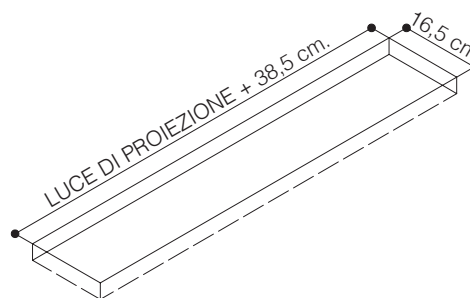

DIMENSIONI DEL FORO DA PRATICARE NEL CONTROSOFFITTO